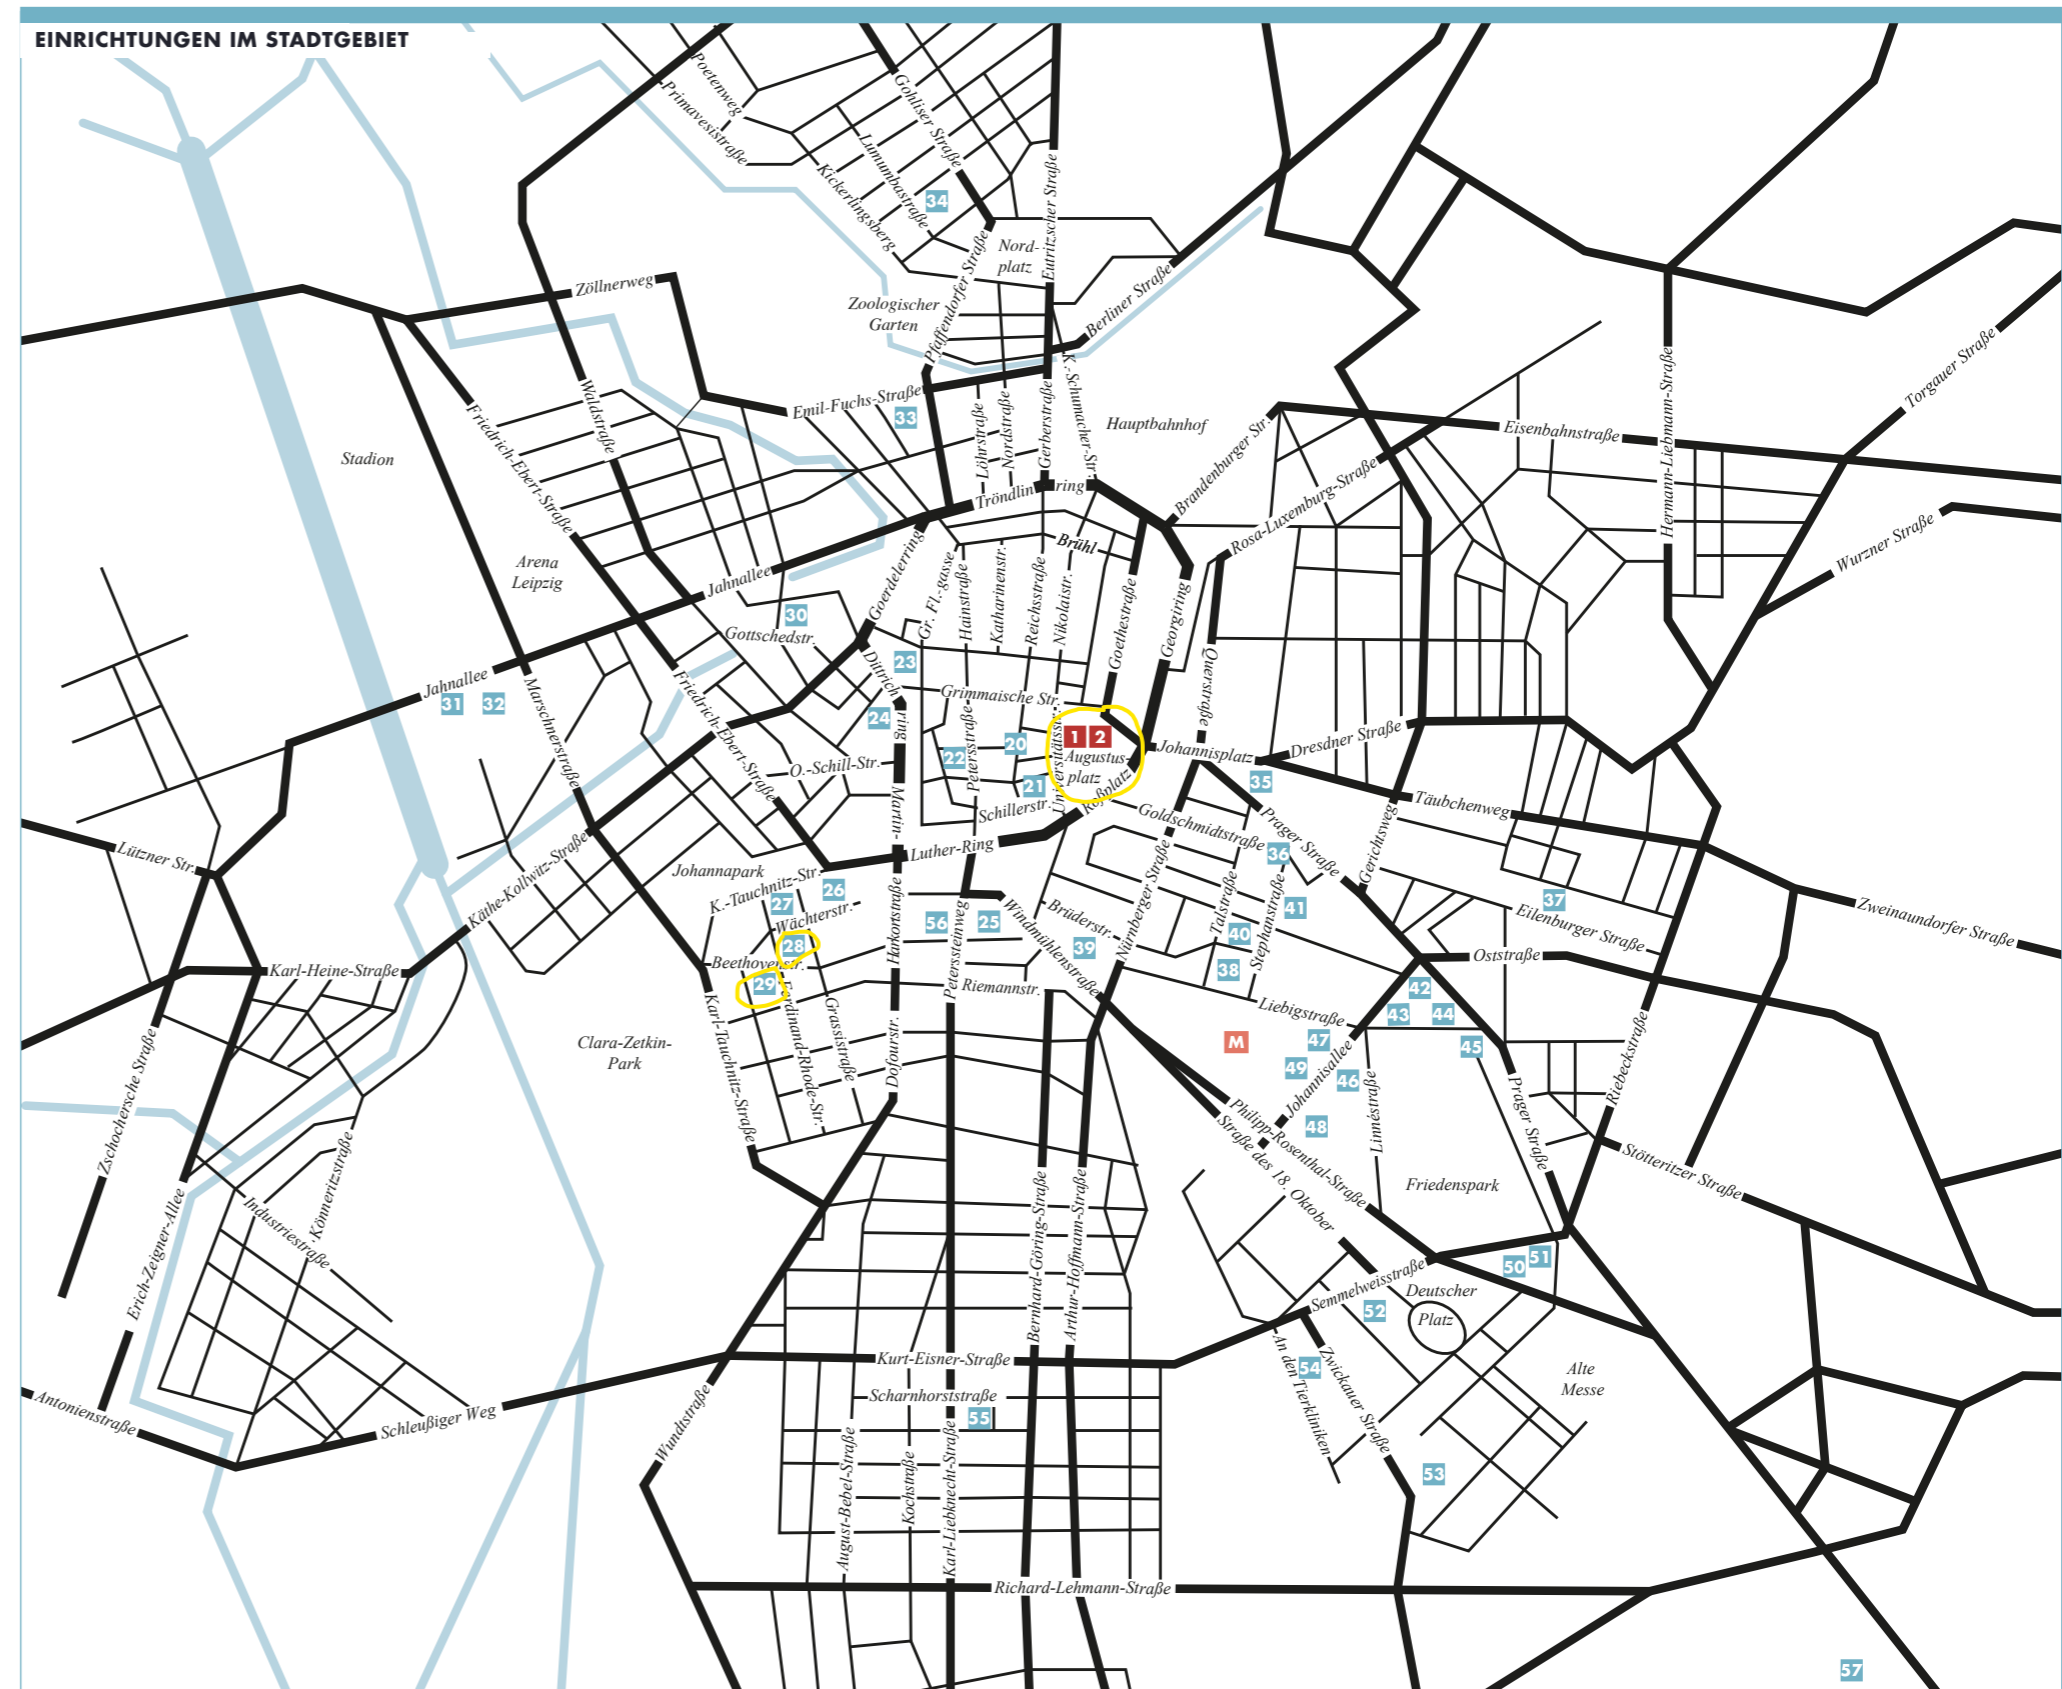

UNIVERSITÄT LEIPZIG