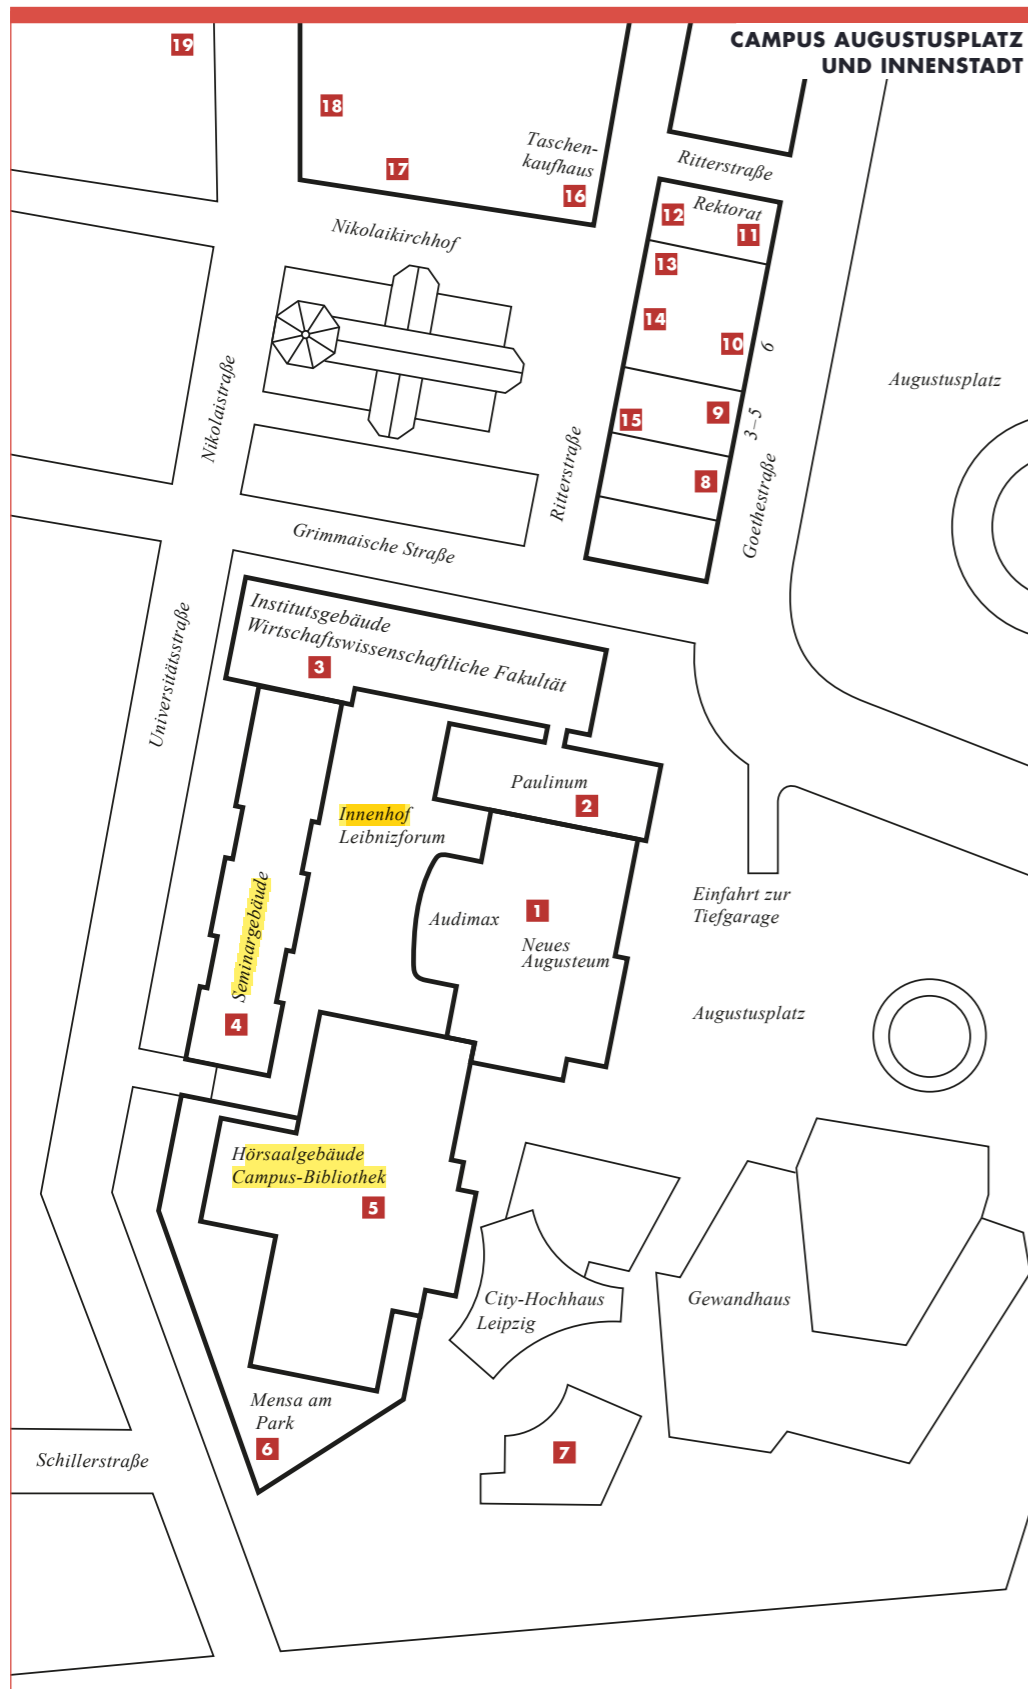

UNIVERSITÄT LEIPZIG